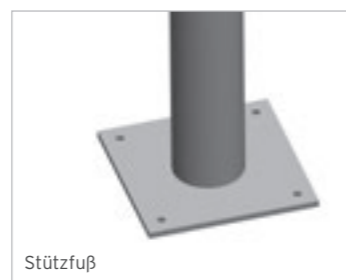

Traufe/Sparrenaufnahme

Traufe ohne Rinne

Wandanschluss

Traufe mit Rinne

Schiebeverglasung

Stützfuß

VORTEILE AUF EINEN BLICK

- | Edel, modern, leicht
- | Hochwertiges Aluminium, innenliegende Statik
- | Festverglasung oder Schiebeverglasung
- | Sparren ohne oder mit Designprägung
- | Trendfarben DB 703 Eisenglimmer oder RAL 9006 Weißaluminium
- | Zertifizierte Lieferantenqualität nach DIN EN 1090