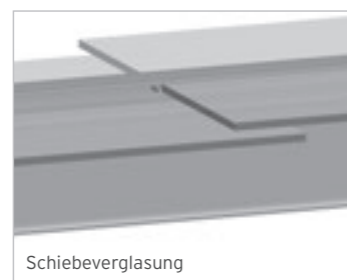

Traufe/Sparrenaufnahme

Traufe ohne Rinne

Wandanschluss

Traufe mit Rinne

Schiebeverglasung

Stützfuß

VORTEILE AUF EINEN BLICK

- | Edel, modern, leicht
- | Hochwertiges Aluminium, innenliegende Statik
- | Festverglasung oder Schiebeverglasung
- | Sparren ohne oder mit Designprägung
- | Trendfarben DB 703 Eisenglimmer oder RAL 9006 Weißaluminium
- | Zertifizierte Lieferantenqualität nach DIN EN 1090