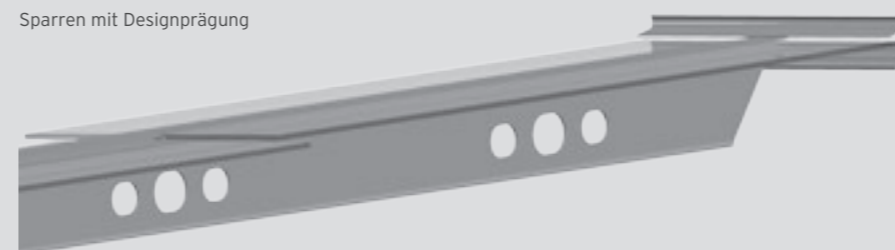

Sparren mit Designprägung