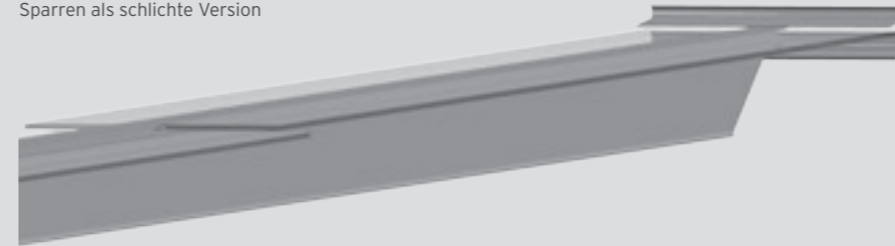

Mögliche Sparrenvarianten

Sparren als schlichte Version