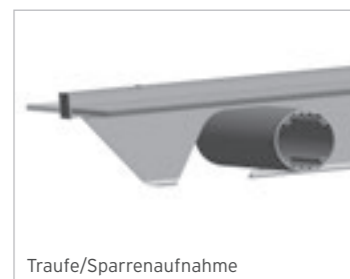

Traufe/Sparrenaufnahme

Traufe ohne Rinne

Wandanschluss

Traufe mit Rinne

Schiebeverglasung

Stützfuß

VORTEILE AUF EINEN BLICK

- | Edel, modern, leicht
- | Hochwertiges Aluminium, innenliegende Statik
- | Festverglasung oder Schiebeverglasung
- | Sparren ohne oder mit Designprägung
- | Trendfarben DB 703 Eisenglimmer oder RAL 9006 Weißaluminium
- | Zertifizierte Lieferantenqualität nach DIN EN 1090